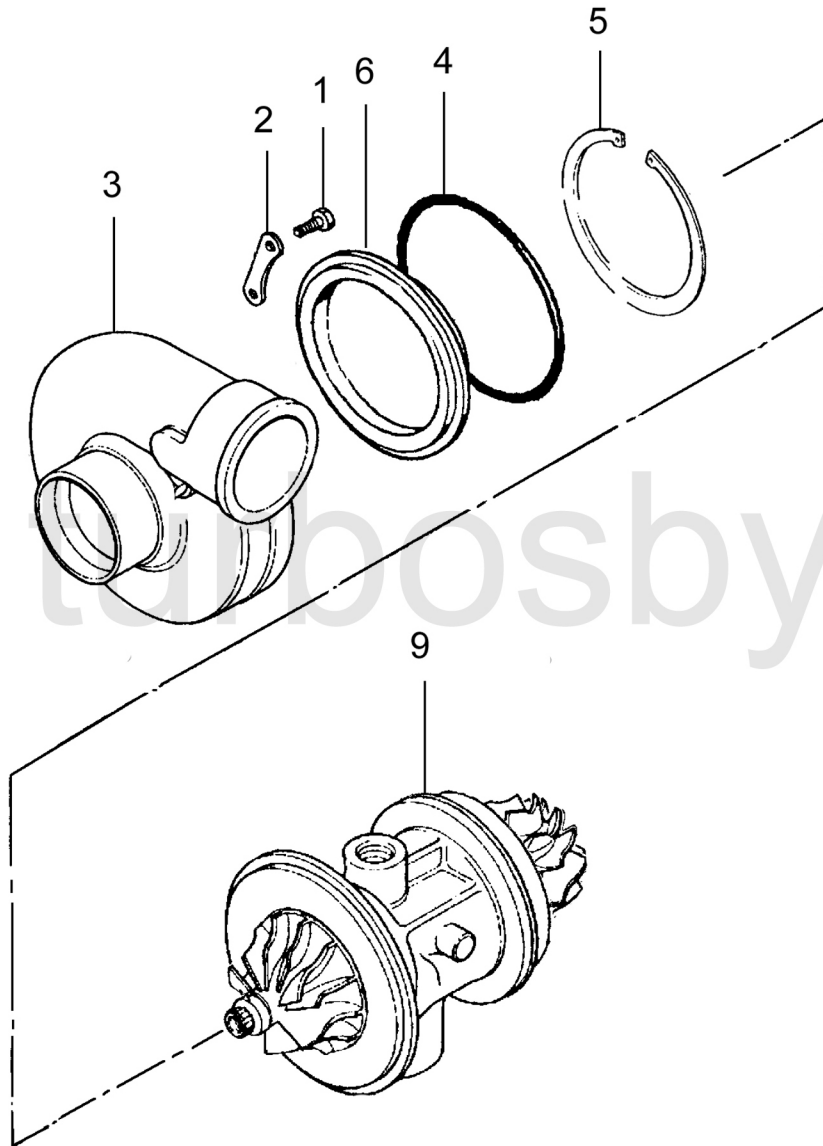

REV	DATE	RELEASED REVISION	DWN
A	01/06/2013	RELEASED	-
-	-	-	-
-	-	-	-

Fig	Descripción	Referencia
1	Tornillo x 6	400975-0303
2	Cierre x 3	407875-0000
3	Caracola admisión	813714-0006
4	Aro de goma	403069-0164
5	Anillo resorte	400589-0375
6	Adaptador	448751-0001
9	Cartucho	446179-5093S

CALIBRACION  
Giro libre, sin válvula

Nota: Ilustración solo como referencia, puede no parecerse a la pieza real.

TITLE		<b>GTX2863R</b>	
SIZE	PART NO.	REV	
A	816365-5001S	A	
DRAWN:	DATE:	CHECKED:	SHEET: 1 OF 1
ACS	28/08/2014		