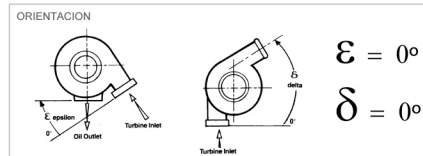

REV	DATE	RELEASED REVISION	DWN
A	01/06/2013	RELEASED	-
-	-	-	-
-	-	-	-

Fig	Descripción	Referencia
1	Tornillo x 6	400975-0303
2	Cierre x 3	407875-0000
3	Caracola admisión	813714-0006
4	Aro de goma	403069-0164
5	Anillo resorte	400589-0375
6	Adaptador	448751-0001
9	Cartucho	446179-5093S

CALIBRACION  
Giro libre, sin válvula

Nota: Ilustración solo como referencia, puede no parecerse a la pieza real.

TITLE		<b>GTX2863R</b>	
SIZE	PART NO.	REV	
A	816365-5001S	A	
DRAWN:	DATE:	CHECKED:	SHEET: 1 OF 1
ACS	28/08/2014		