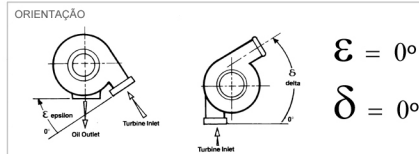

Nota: Ilustração apenas como referência, pode não representar a parte real.

CALIBRAÇÃO
Funcionamento livre, sem atuador

		RELEASED	
REV	DATE	REVISION	DWN
A	01/08/2012	RELEASED	-
-	-	-	-
-	-	-	-

Fig	Descrição	Referência
1	Parafuso x 6	400975-0203
2	Placa x 3	809964-0001
3	Carcaça compressora	786644-0004
4	Anéis de borracha	403069-0164
5	Anel de retenção	400589-0375
6	Adaptador	810106-0001
9	Conjunto rotativo	706451-5034S

TITLE		GTX3582R	
SIZE	PART NO.	REV	
A	803715-5001S	A	
DRAWN:	DATE:	CHECKED:	SHEET: 1 OF 1
ACS	22/08/2014		